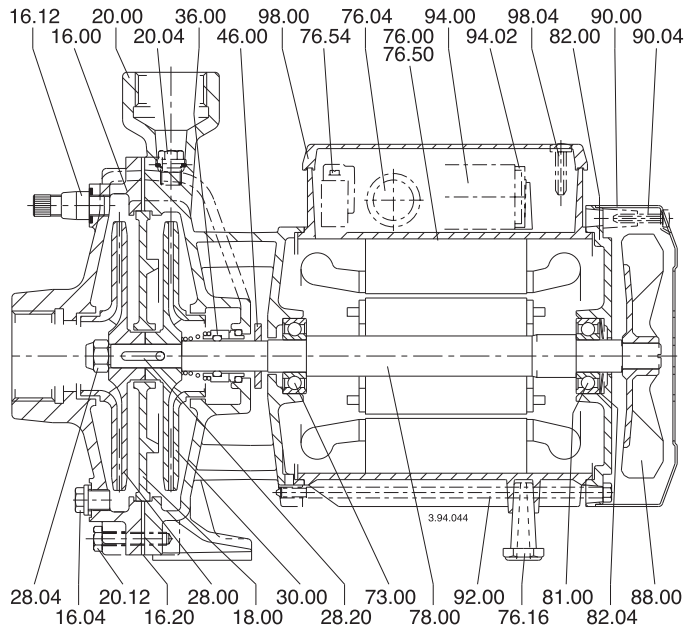

NMD 20/110AE-ZE-BE
NMD 20/140AE-BE

B-NMD 20/110AE-ZE-BE
B-NMD 20/140AE-BE

Service kit

- Pos
- 16.20
- 28.00
- 30.00
- 28.04
- 28.20
- 36.00
- 36.50*
- 36.54
- 73.00
- 81.00
- 94.00*

*Quando presente
When available

NMD 20/110AE-ZE-BE
B-NMD 20/110AE-ZE-BE

NMD 20/140AE-BE
B-NMD 20/140AE-BE

NMD 25/190A-B-C-AE-BE-CE

B-NMD 25/190A-B-C-AE-BE-CE

I-NMD 20/140A-B-AE-BE

I-NMD 25/190A-B-C-AE-BE-CE

Service kit

Pos

- 16.20
- 28.00
- 30.00
- 28.04
- 28.20
- 36.00
- 36.50*
- 36.54
- 73.00
- 81.00
- 94.00*

*Quando presente
When available

36.54

⁽¹⁾ Solo nei tipi
Only for types
Nur für Baugrößen
Seulement pour les types
Solo en los tipos
Endast typ