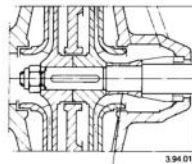

NMD 20/110AE-ZE-BE
B-NMD 20/110AE-ZE-BE

NMD 20/140AE-BE
B-NMD 20/140AE-BE

NMD 25/190A-B-C-AE-BE-CE

B-NMD 25/190A-B-C-AE-BE-CE

I-NMD 20/140A-B-AE-BE

I-NMD 25/190A-B-C-AE-BE-CE

Service kit

Pos

- 16.20
- 28.00
- 30.00
- 28.04
- 28.20
- 36.00
- 36.50*
- 36.54
- 73.00
- 81.00
- 94.00*

*Quando presente
When available

36.54

⁽¹⁾ Solo nei tipi
Only for types
Nur für Baugrößen
Seulement pour les types
Solo en los tipos
Endast typ