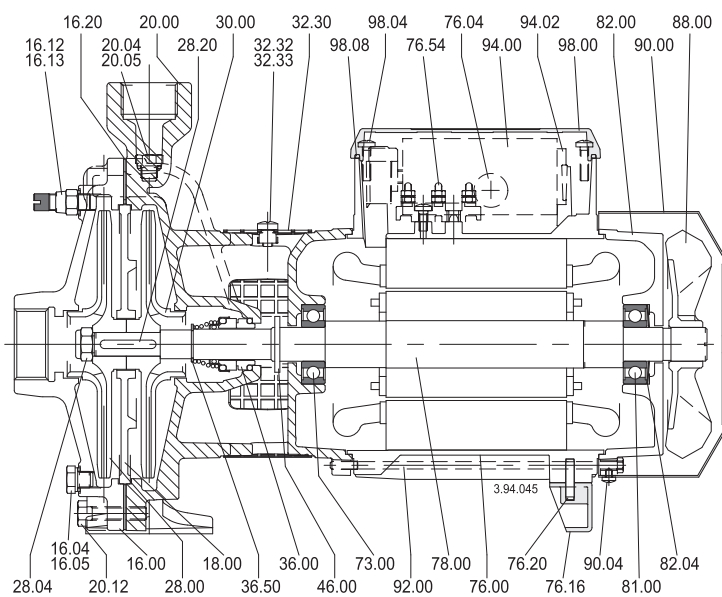

NMD 20/110AE-ZE-BE
NMD 20/140AE-BE

B-NMD 20/110AE-ZE-BE
B-NMD 20/140AE-BE

Service kit

- Pos
- 16.20
- 28.00
- 30.00
- 28.04
- 28.20
- 36.00
- 36.50*
- 36.54
- 73.00
- 81.00
- 94.00*

*Quando presente
When available

NMD 20/110AE-ZE-BE
B-NMD 20/110AE-ZE-BE

NMD 20/140AE-BE
B-NMD 20/140AE-BE

NMD 25/190A-B-C-AE-BE-CE

B-NMD 25/190A-B-C-AE-BE-CE

I-NMD 20/140A-B-AE-BE

I-NMD 25/190A-B-C-AE-BE-CE

Service kit

Pos

- 16.20
- 28.00
- 30.00
- 28.04
- 28.20
- 36.00
- 36.50*
- 36.54
- 73.00
- 81.00
- 94.00*

*Quando presente
When available

36.54

⁽¹⁾ Solo nei tipi
Only for types
Nur für Baugrößen
Seulement pour les types
Solo en los tipos
Endast typ