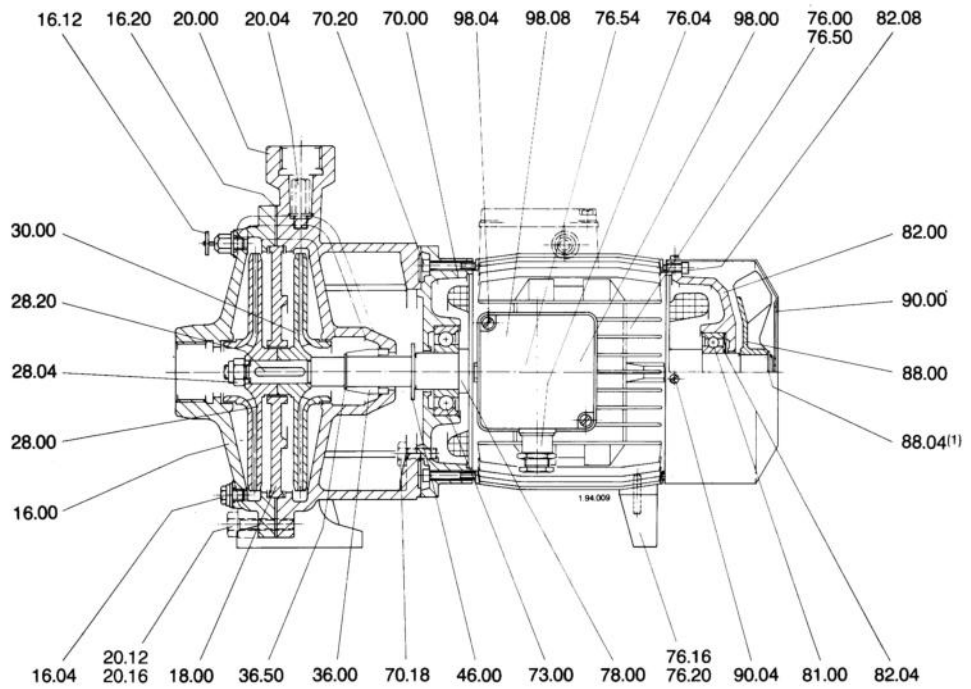

NMD 20/110AE-ZE-BE
B-NMD 20/110AE-ZE-BE

NMD 20/140AE-BE
B-NMD 20/140AE-BE

NMD 25/190A-B-C-AE-BE-CE

B-NMD 25/190A-B-C-AE-BE-CE

I-NMD 20/140A-B-AE-BE

I-NMD 25/190A-B-C-AE-BE-CE

Service kit

Pos

- 16.20
- 28.00
- 30.00
- 28.04
- 28.20
- 36.00
- 36.50*
- 36.54
- 73.00
- 81.00
- 94.00*

*Quando presente
When available

36.54

⁽¹⁾ Solo nei tipi
Only for types
Nur für Baugrößen
Seulement pour les types
Solo en los tipos
Endast typ